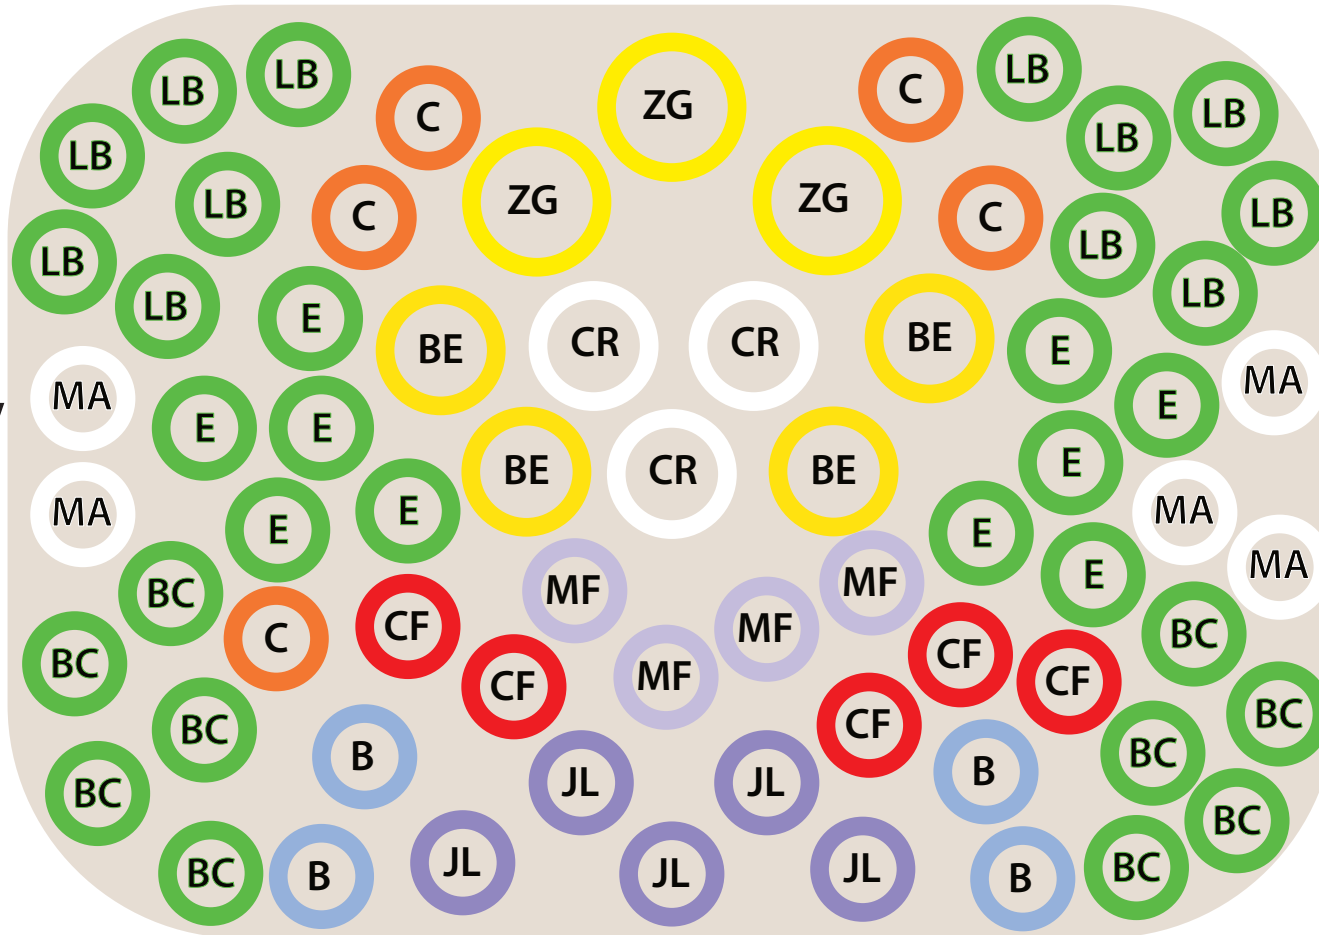

# Shady Rain Garden

10'

70 Sq. ft.

- 4 B Virginia Bluebells *Mertensia virginica*
- 10 BC Bristly Cattail Sedge *Carex frankii*
- 4 BE Black-eyed Susan *Rudbeckia hirta*
- 5 C Wild Columbine *Aquilegia canadensis*
- 5 CF Cardinal Flower *Lobelia cardinalis*
- 3 CR Culver's Root *Veronicastrum virginicum*
- 10 E Emory's Sedge *Carex emori*
- 5 JL Jacob's Ladder *Polemonium reptans*
- 12 LB Long-beaked Sedge *Carex springelii*
- 5 MA Meadow Anemone *Anemone canadensis*
- 4 MF Monkey Flower *Mimulus ringens*
- 3 ZG Zig Zag Goldenrod *Solidago flexicaulis*

B

BC

BE

C

CF

CR

E

JL

LB

MA

MF

ZG