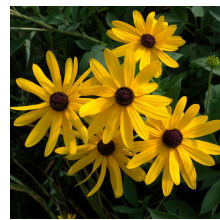

RB

SA

SB

SG

WQ

- 5 B Bergamot *Monarda fistulosa*
- 7 BW Butterfly Weed *Asclepias tuberosa*
- 5 C Purple Prairie Clover *Petalostemum purpureum*
- 3 GA Golden Alexanders *Zizia aurea*
- 2 NJ New Jersey Tea *Ceanothus americanus*
- 5 PC Prairie Coreopsis *Coreopsis palmate*
- 7 PP Pale Purple Coneflower *Echinacea pallida*
- 5 RB Rough Blazing Star *Liatris aspera*
- 5 SA Silky Aster *Aster sericeus*
- 3 SB Sweet Black-eyed Susan *Rudbeckia subtomentosa*
- 5 SG Showy Goldenrod *Solidago speciosa*
- 3 WQ Wild Quinine *Parthenium integrifolium*