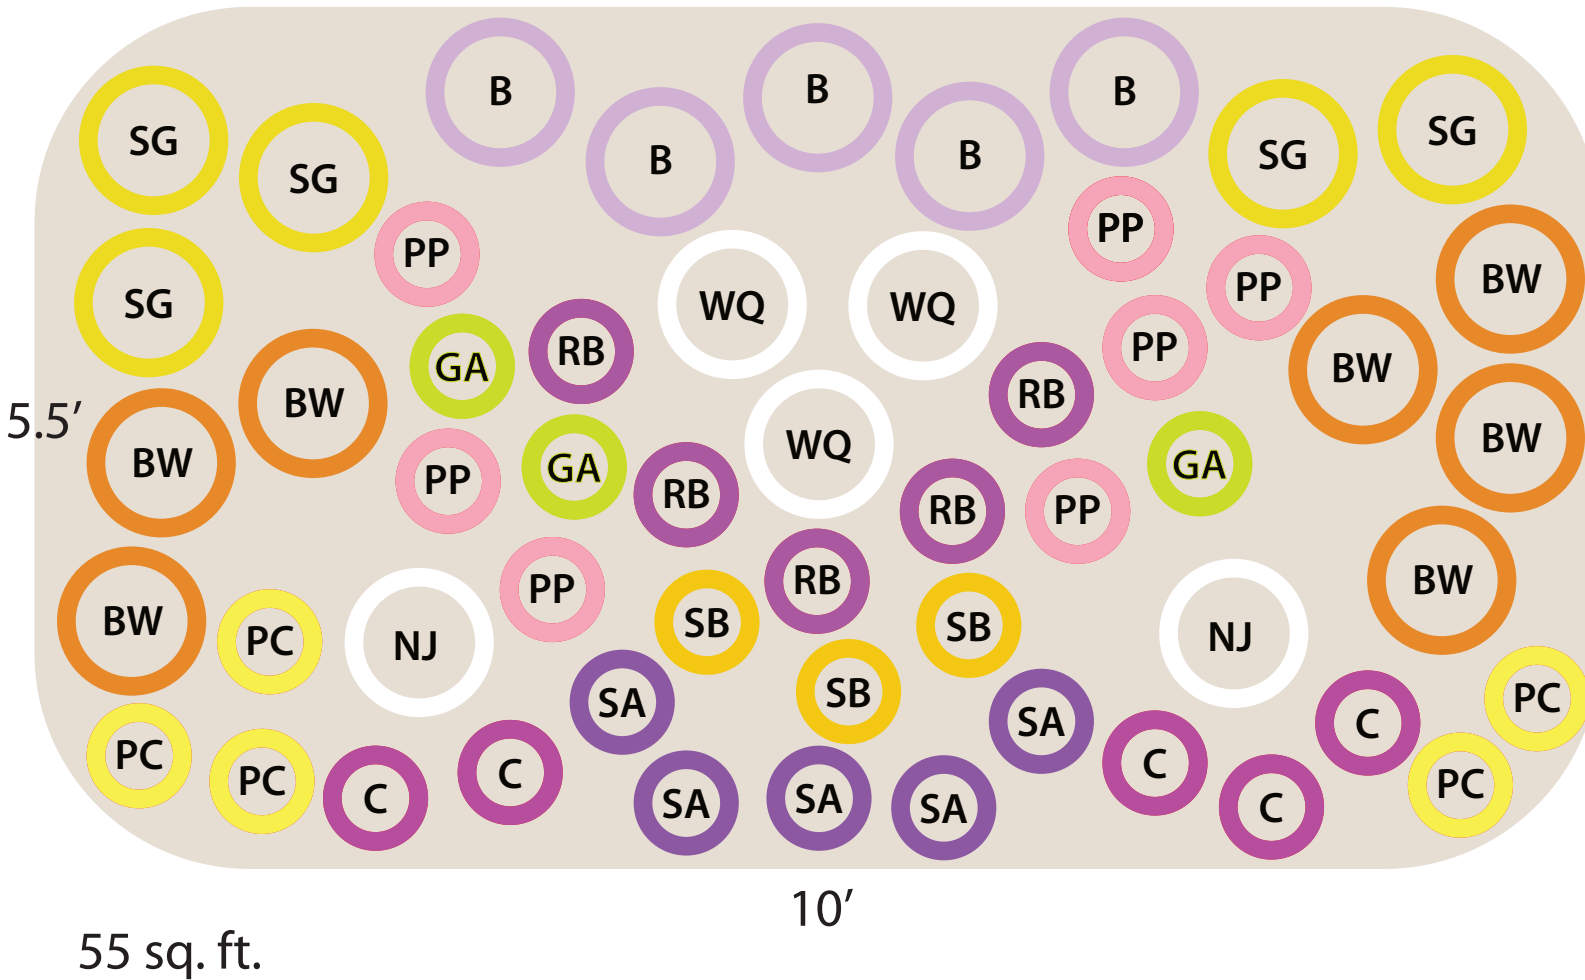

# Dry-Medium Butterfly Garden

B

BW

C

GA

NJ

PC

PP

RB

SA

SB

SG

WQ

- 5 B Bergamot *Monarda fistulosa*
- 7 BW Butterfly Weed *Asclepias tuberosa*
- 5 C Purple Prairie Clover *Petalostemum purpureum*
- 3 GA Golden Alexanders *Zizia aurea*
- 2 NJ New Jersey Tea *Ceanothus americanus*
- 5 PC Prairie Coreopsis *Coreopsis palmate*
- 7 PP Pale Purple Coneflower *Echinacea pallida*
- 5 RB Rough Blazing Star *Liatris aspera*
- 5 SA Silky Aster *Aster sericeus*
- 3 SB Sweet Black-eyed Susan *Rudbeckia subtomentosa*
- 5 SG Showy Goldenrod *Solidago speciosa*
- 3 WQ Wild Quinine *Parthenium integrifolium*