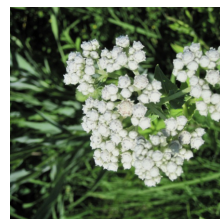

RB

SA

SB

SG

WQ

- 5 B Bergamot *Monarda fistulosa*
- 7 BW Butterfly Weed *Asclepias tuberosa*
- 5 C Purple Prairie Clover *Petalostemum purpureum*
- 3 GA Golden Alexanders *Zizia aurea*
- 2 NJ New Jersey Tea *Ceanothus americanus*
- 5 PC Prairie Coreopsis *Coreopsis palmate*
- 7 PP Pale Purple Coneflower *Echinacea pallida*
- 5 RB Rough Blazing Star *Liatris aspera*
- 5 SA Silky Aster *Aster sericeus*
- 3 SB Sweet Black-eyed Susan *Rudbeckia subtomentosa*
- 5 SG Showy Goldenrod *Solidago speciosa*
- 3 WQ Wild Quinine *Parthenium integrifolium*