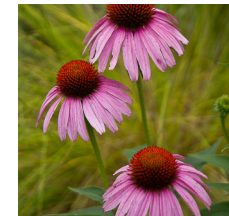

JP

PC

RM

T

TT

- 4 A New England Aster *Aster novae-angliae*
- 5 B Bergamot *Monarda fistulosa*
- 5 BS Prairie Blazing Star *Liatris pycnostachya*
- 5 CF Cardinal Flower *Lobelia cardinalis*
- 5 CR Culver's Root *Veronicastrum virginicum*
- 5 G Showy Goldenrod *Solidago speciosa*
- 5 I Ironweed *Veronia fasciculata*
- 3 JP Spotted Joe Pye *Eupatorium maculatum*
- 7 PC Purple Coneflower *Echinacea purpurea*
- 3 RM Red Milkweed *Asclepias incarnata*
- 5 T White Turtlehead *Chelone glabra*
- 3 TT Showy Tick Trefoil *Desmodium canadensis*