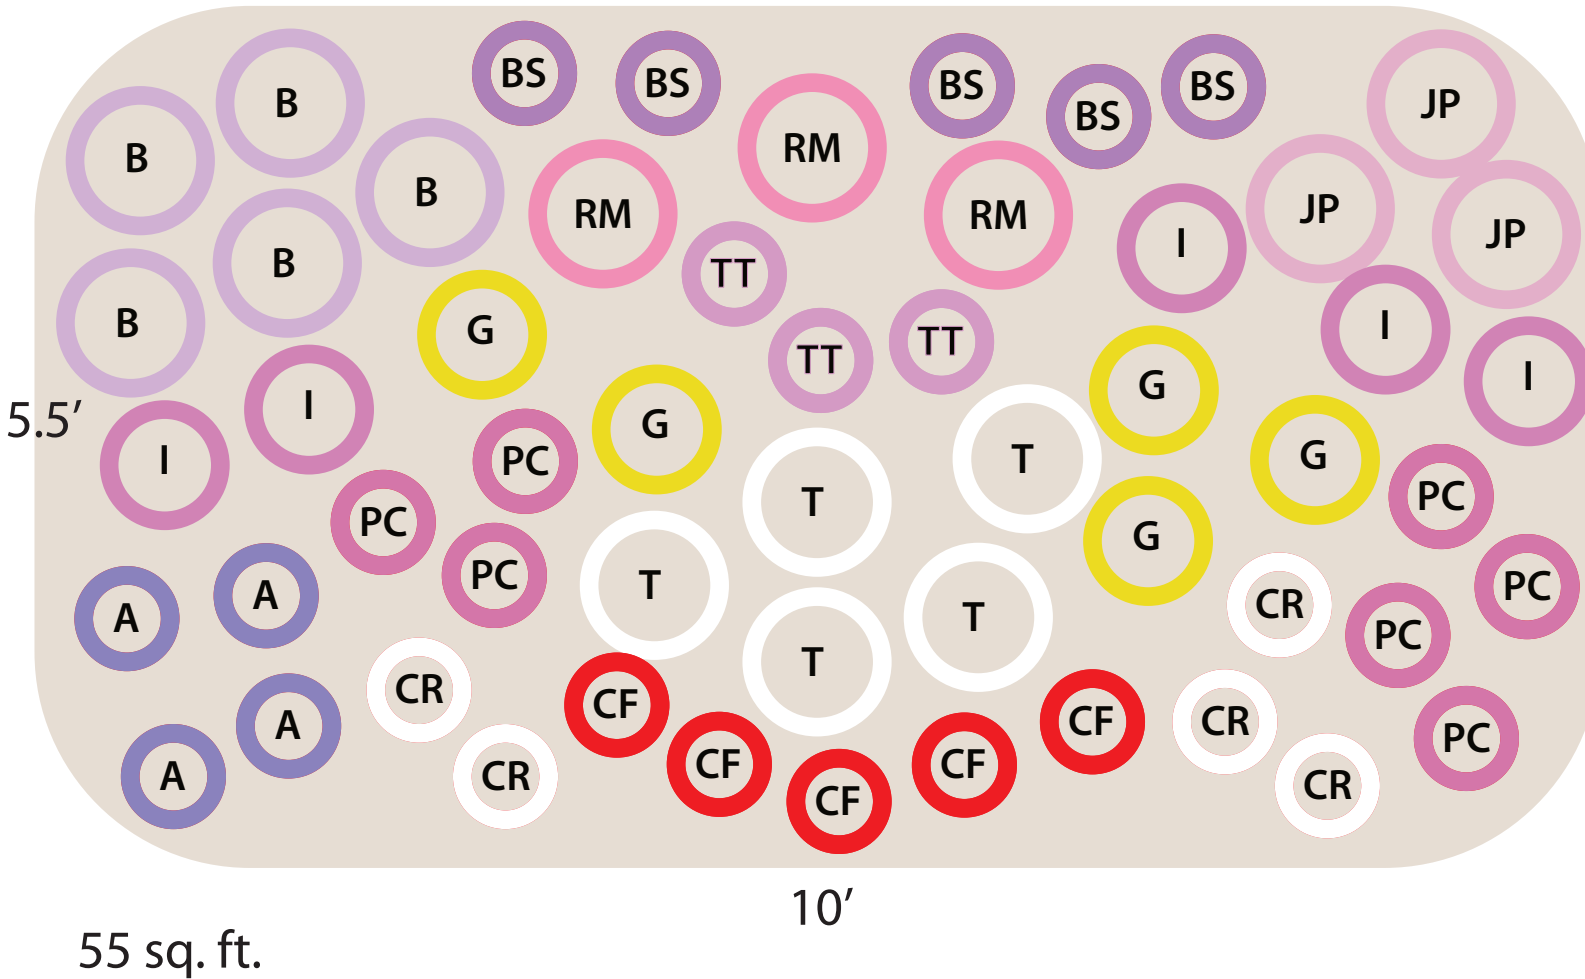

# Medium-Wet Butterfly Garden

A

B

BS

CF

CR

G

I

JP

PC

RM

T

TT

- 4 A New England Aster *Aster novae-angliae*
- 5 B Bergamot *Monarda fistulosa*
- 5 BS Prairie Blazing Star *Liatris pycnostachya*
- 5 CF Cardinal Flower *Lobelia cardinalis*
- 5 CR Culver's Root *Veronicastrum virginicum*
- 5 G Showy Goldenrod *Solidago speciosa*
- 5 I Ironweed *Veronia fasciculata*
- 3 JP Spotted Joe Pye *Eupatorium maculatum*
- 7 PC Purple Coneflower *Echinacea purpurea*
- 3 RM Red Milkweed *Asclepias incarnata*
- 5 T White Turtlehead *Chelone glabra*
- 3 TT Showy Tick Trefoil *Desmodium canadensis*